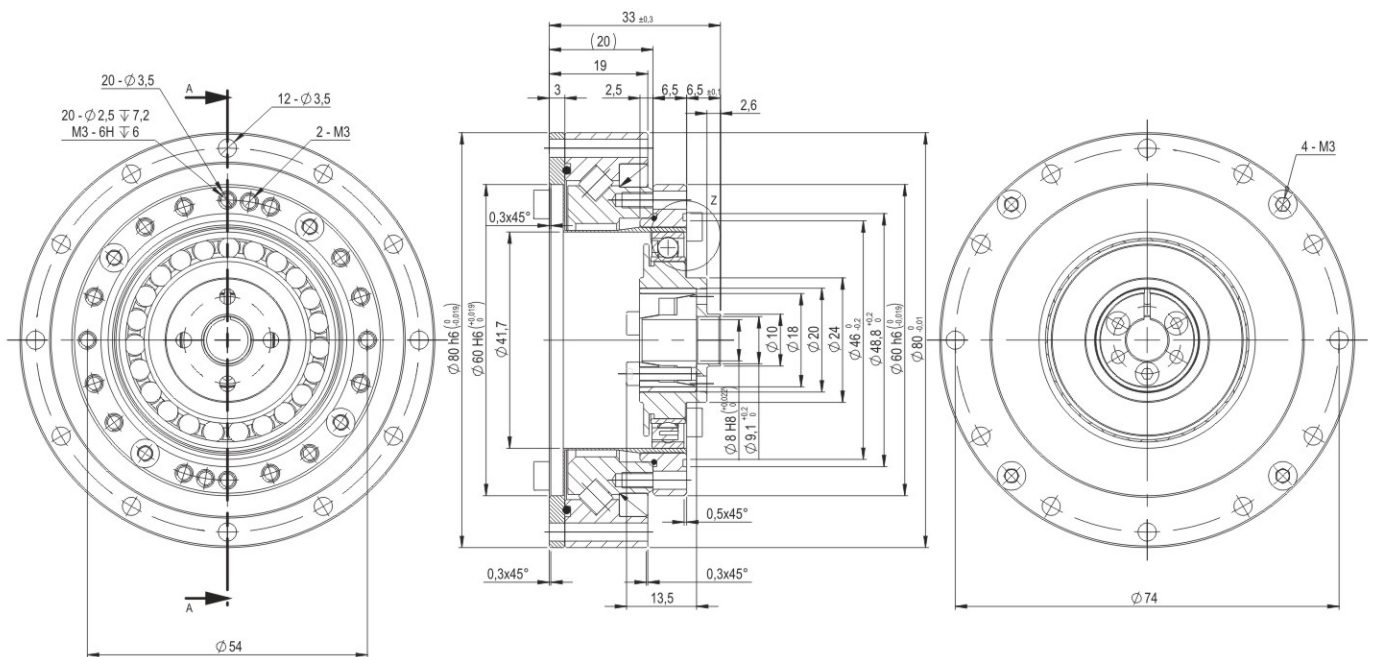

Ordering Code

Gear Series	Transmission Type	Gear Size		Ratios				Special Design
SB	MO	14	50	80	100			as per customers' special requirements
		17	50	80	100	120		
		20	50	80	100	120	160	
		25	50	80	100	120	160	
		32	50	80	100	120	160	
Ordering Code								
SB-MO		—	25	—	100		—	SP

Technical Specifications

Series	Size	Ratio	Max Output Torque	Average Output Torque	Rated Output Torque at rated speed 2000 rpm	Emergency Stop Torque	Max Input Speed	Average Input Speed	Moment of Inertia	Weight
			Nm	Nm	Nm	Nm	rpm	rpm	kgm ²	kg
SB-MO	14	50	18	6,9	5,4	35	6000	3500	0,27x10 ⁻⁵	0,37
		80	23	11	7,8	47				
		100	28	11	7,8	54				
	17	50	34	26	16	70	6000	3500	0,66x10 ⁻⁵	0,51
		80	43	27	22	87				
		100	54	39	24	110				
		120	54	39	24	86				
	20	50	56	34	24	98	6000	3500	0,16x10 ⁻⁴	0,72
		80	74	47	34	127				
		100	82	49	40	147				
		120	87	49	40	147				
		160	92	49	40	147				
	25	50	98	55	39	186	5600	3500	0,36x10 ⁻⁴	1,19
		80	137	87	63	255				
		100	157	108	67	284				
		120	167	108	67	304				
		160	176	108	67	314				
	32	50	216	108	76	382	4800	3500	1,35x10 ⁻⁴	2,53
		80	304	167	118	568				
		100	333	216	137	647				
120		353	216	137	686					
160		372	216	137	686					

Strain Wave Gear SB-MO Series Simplicity Box Motor shaft open flexspline

Gear Dimensions

Simplicity Box SB-MO-14

Simplicity Box SB-MO-17

Simplicity Box SB-MO-20

Strain Wave Gear SB-MO Series Simplicity Box
Motor shaft open flexspline