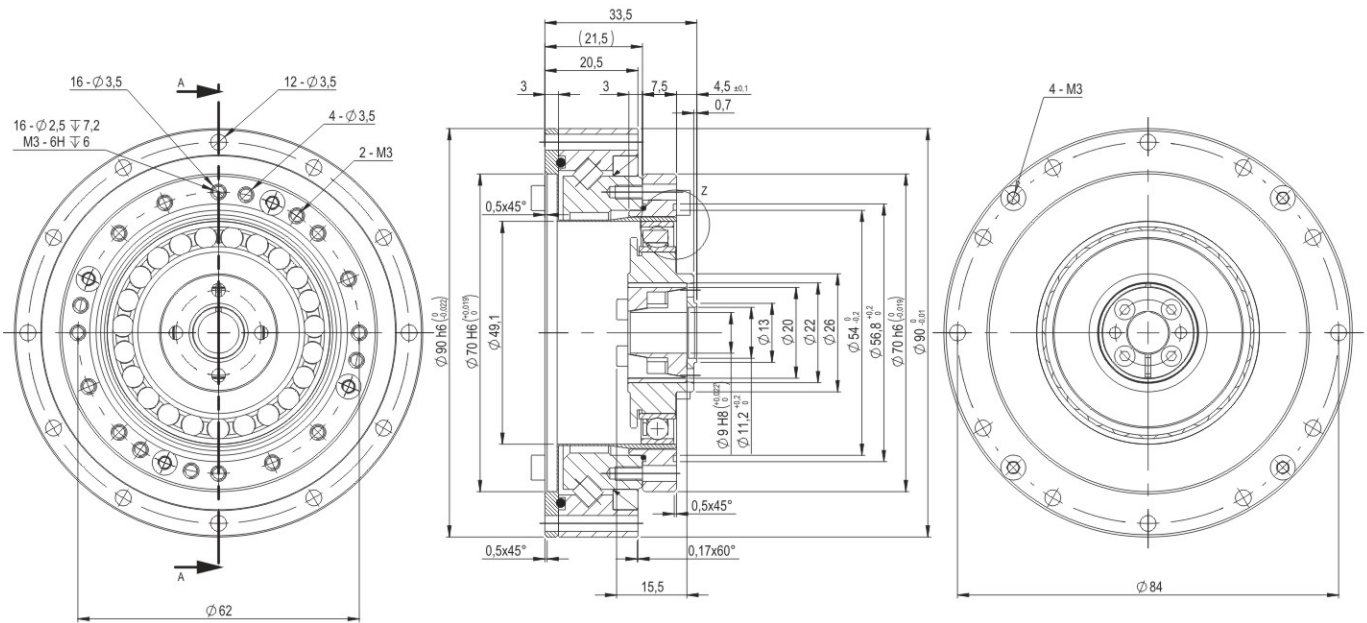

Technical Specifications

Series	Size	Ratio	Max Output Torque	Average Output Torque	Rated Output Torque at rated speed 2000 rpm	Emergency Stop Torque	Max Input Speed	Average Input Speed	Moment of Inertia	Weight
			Nm	Nm	Nm	Nm	rpm	rpm	kgm ²	kg
SB-MO	14	50	18	6,9	5,4	35	6000	3500	0,27x10 ⁻⁵	0,37
		80	23	11	7,8	47				
		100	28	11	7,8	54				
	17	50	34	26	16	70	6000	3500	0,66x10 ⁻⁵	0,51
		80	43	27	22	87				
		100	54	39	24	110				
		120	54	39	24	86				
	20	50	56	34	24	98	6000	3500	0,16x10 ⁻⁴	0,72
		80	74	47	34	127				
		100	82	49	40	147				
		120	87	49	40	147				
		160	92	49	40	147				
	25	50	98	55	39	186	5600	3500	0,36x10 ⁻⁴	1,19
		80	137	87	63	255				
		100	157	108	67	284				
		120	167	108	67	304				
		160	176	108	67	314				
	32	50	216	108	76	382	4800	3500	1,35x10 ⁻⁴	2,53
		80	304	167	118	568				
		100	333	216	137	647				
120		353	216	137	686					
160		372	216	137	686					

Strain Wave Gear SB-MO Series Simplicity Box Motor shaft open flexspline

Gear Dimensions

Simplicity Box SB-MO-14

Simplicity Box SB-MO-17

Simplicity Box SB-MO-20

Strain Wave Gear SB-MO Series Simplicity Box
Motor shaft open flexspline