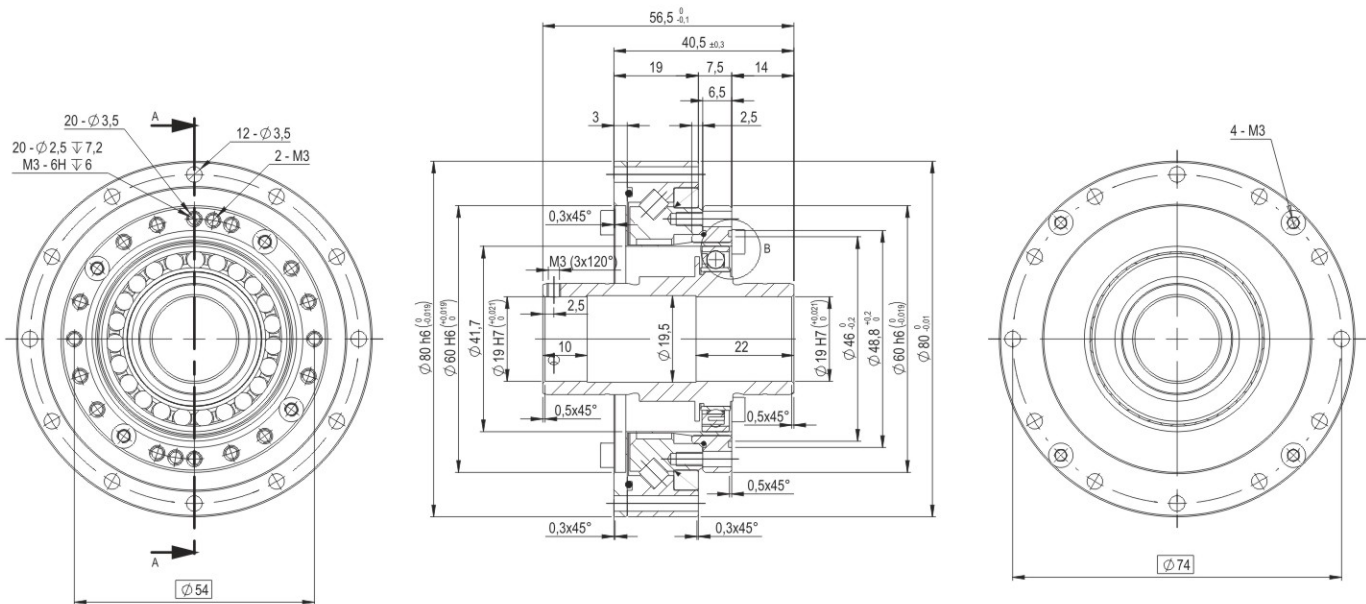

Simplicity Box SB-HO-17